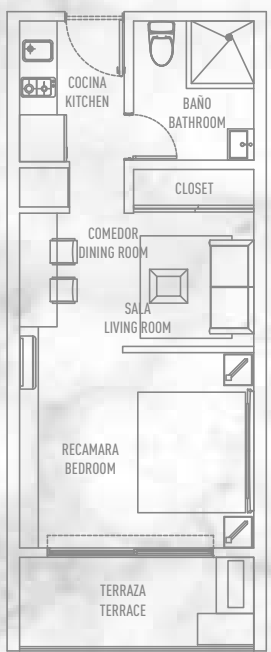

» ENTREGA **OCTUBRE 2021**
 DELIVERY **OCTOBER 2021**

ESTUDIO DESDE
 STUDIO STARTING AT **\$ 108,000 USD**

» Interior	34.70m ²	Interior	373.50 sq ft
Exterior	6.60 m ²	Exterior	71.04 sq ft
Total	41.30 m ²	Total	444.54 sq ft

» AMENIDADES | AMENITIES

- 

Alberca Infinity
Infinity Pool
- 

Terraza
Rooftop
- 

Bar y Parrilla
Bar & Grill
- 

Amueblado & Equipado
Furnished & Equipped
- 

Estacionamiento
subterráneo
Underground Parking

📍 Dirección | Address: Avenida 25 entre Calles 4 y 6, Playa del Carmen, Quintana Roo.